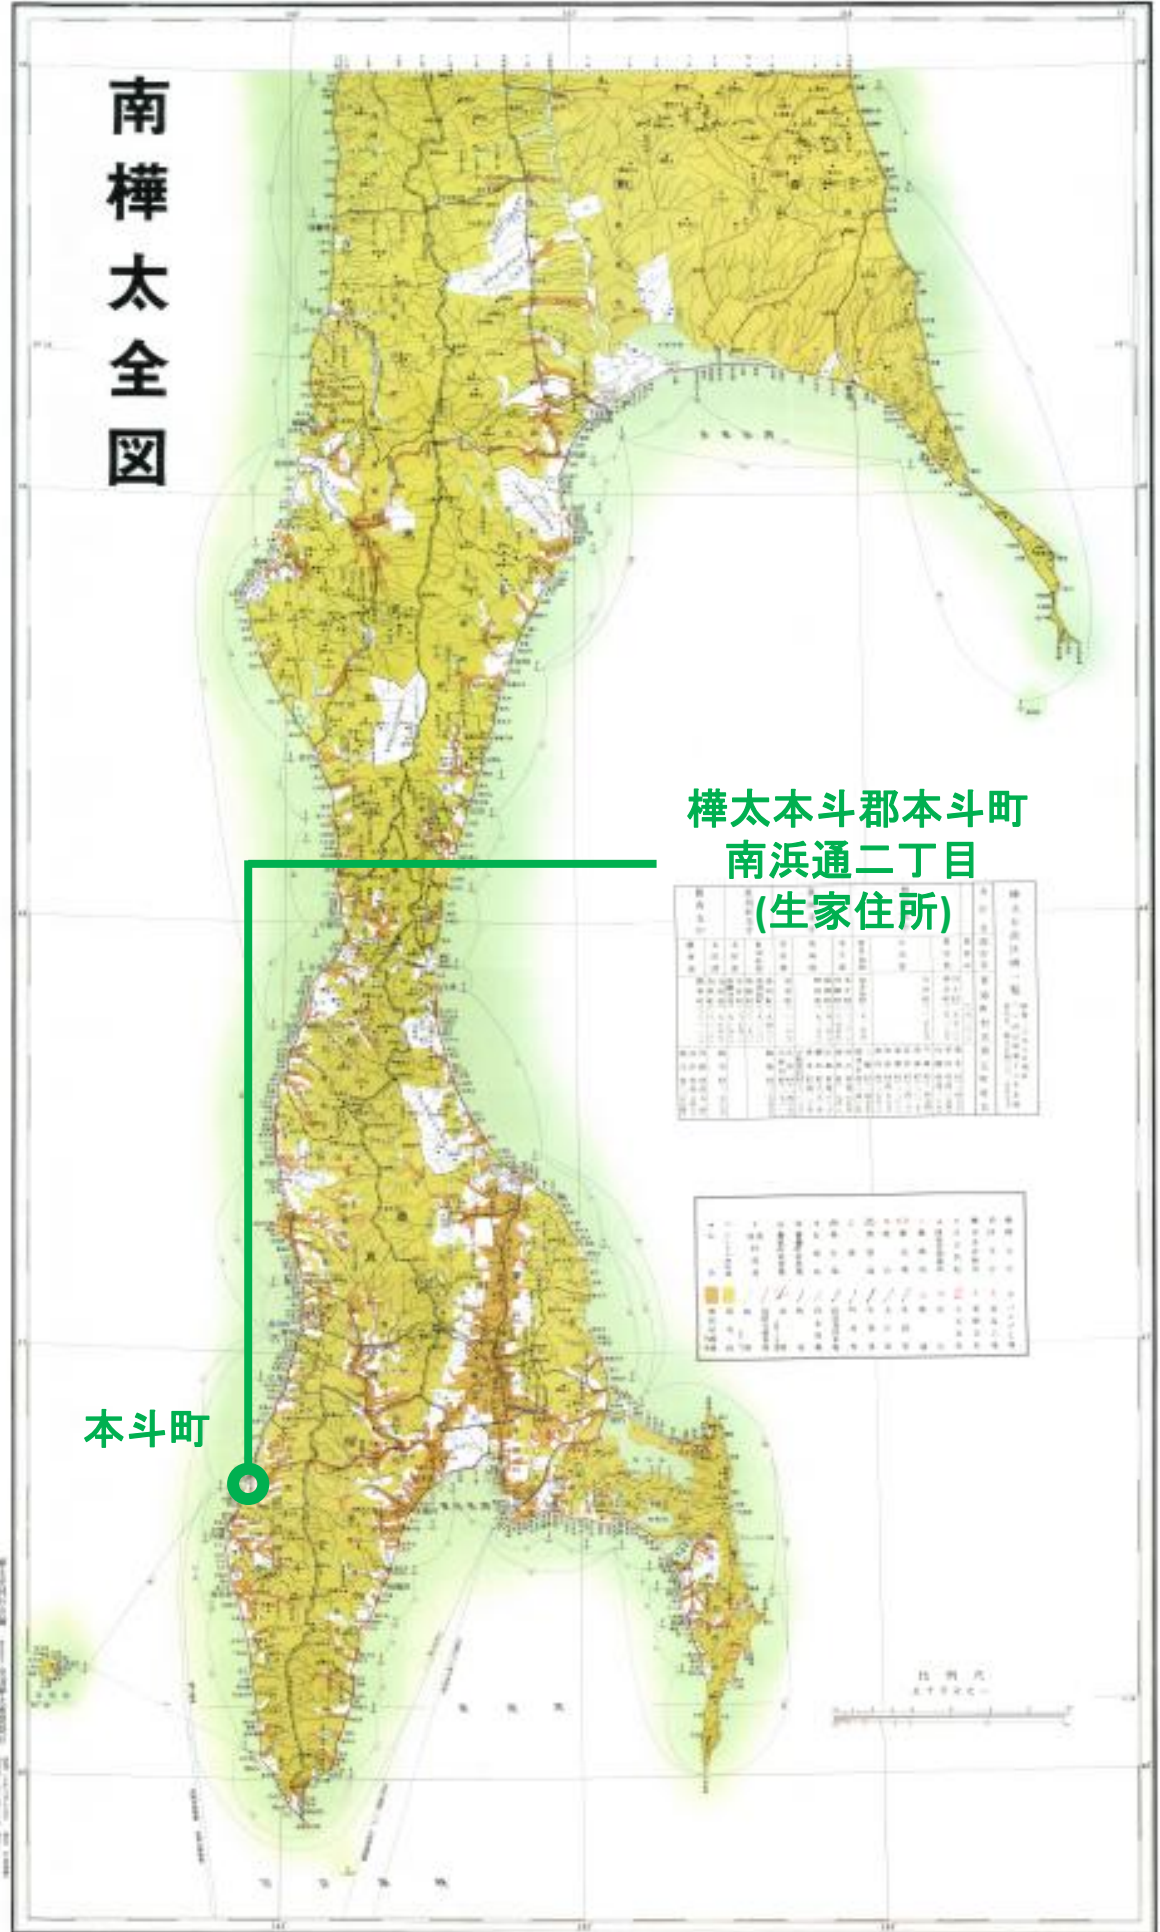

南樺太全図

樺太本斗郡本斗町
南浜通二丁目
(生家住所)

本斗町

林勝美は、1944年(昭和19年)9月28日樺太本斗町にて誕生

**樺太本斗町の生家1939年(昭和14年5月)
網元を営む祖父林喜太郎の葬儀の写真**

玄関前中央当時4歳の長男林隆夫(元樺太本斗会会長)の左に、祖母タカ(故人)、
後ろ喪主の父、寅雄(故人)、右母タネ(故人)。この家で長女タヨ(故人)、次女タイ、
次男勝美(本人・全国樺太連盟終身会員)が出生。三男満夫(故人)は樺太引揚後、
北海道にて出生。